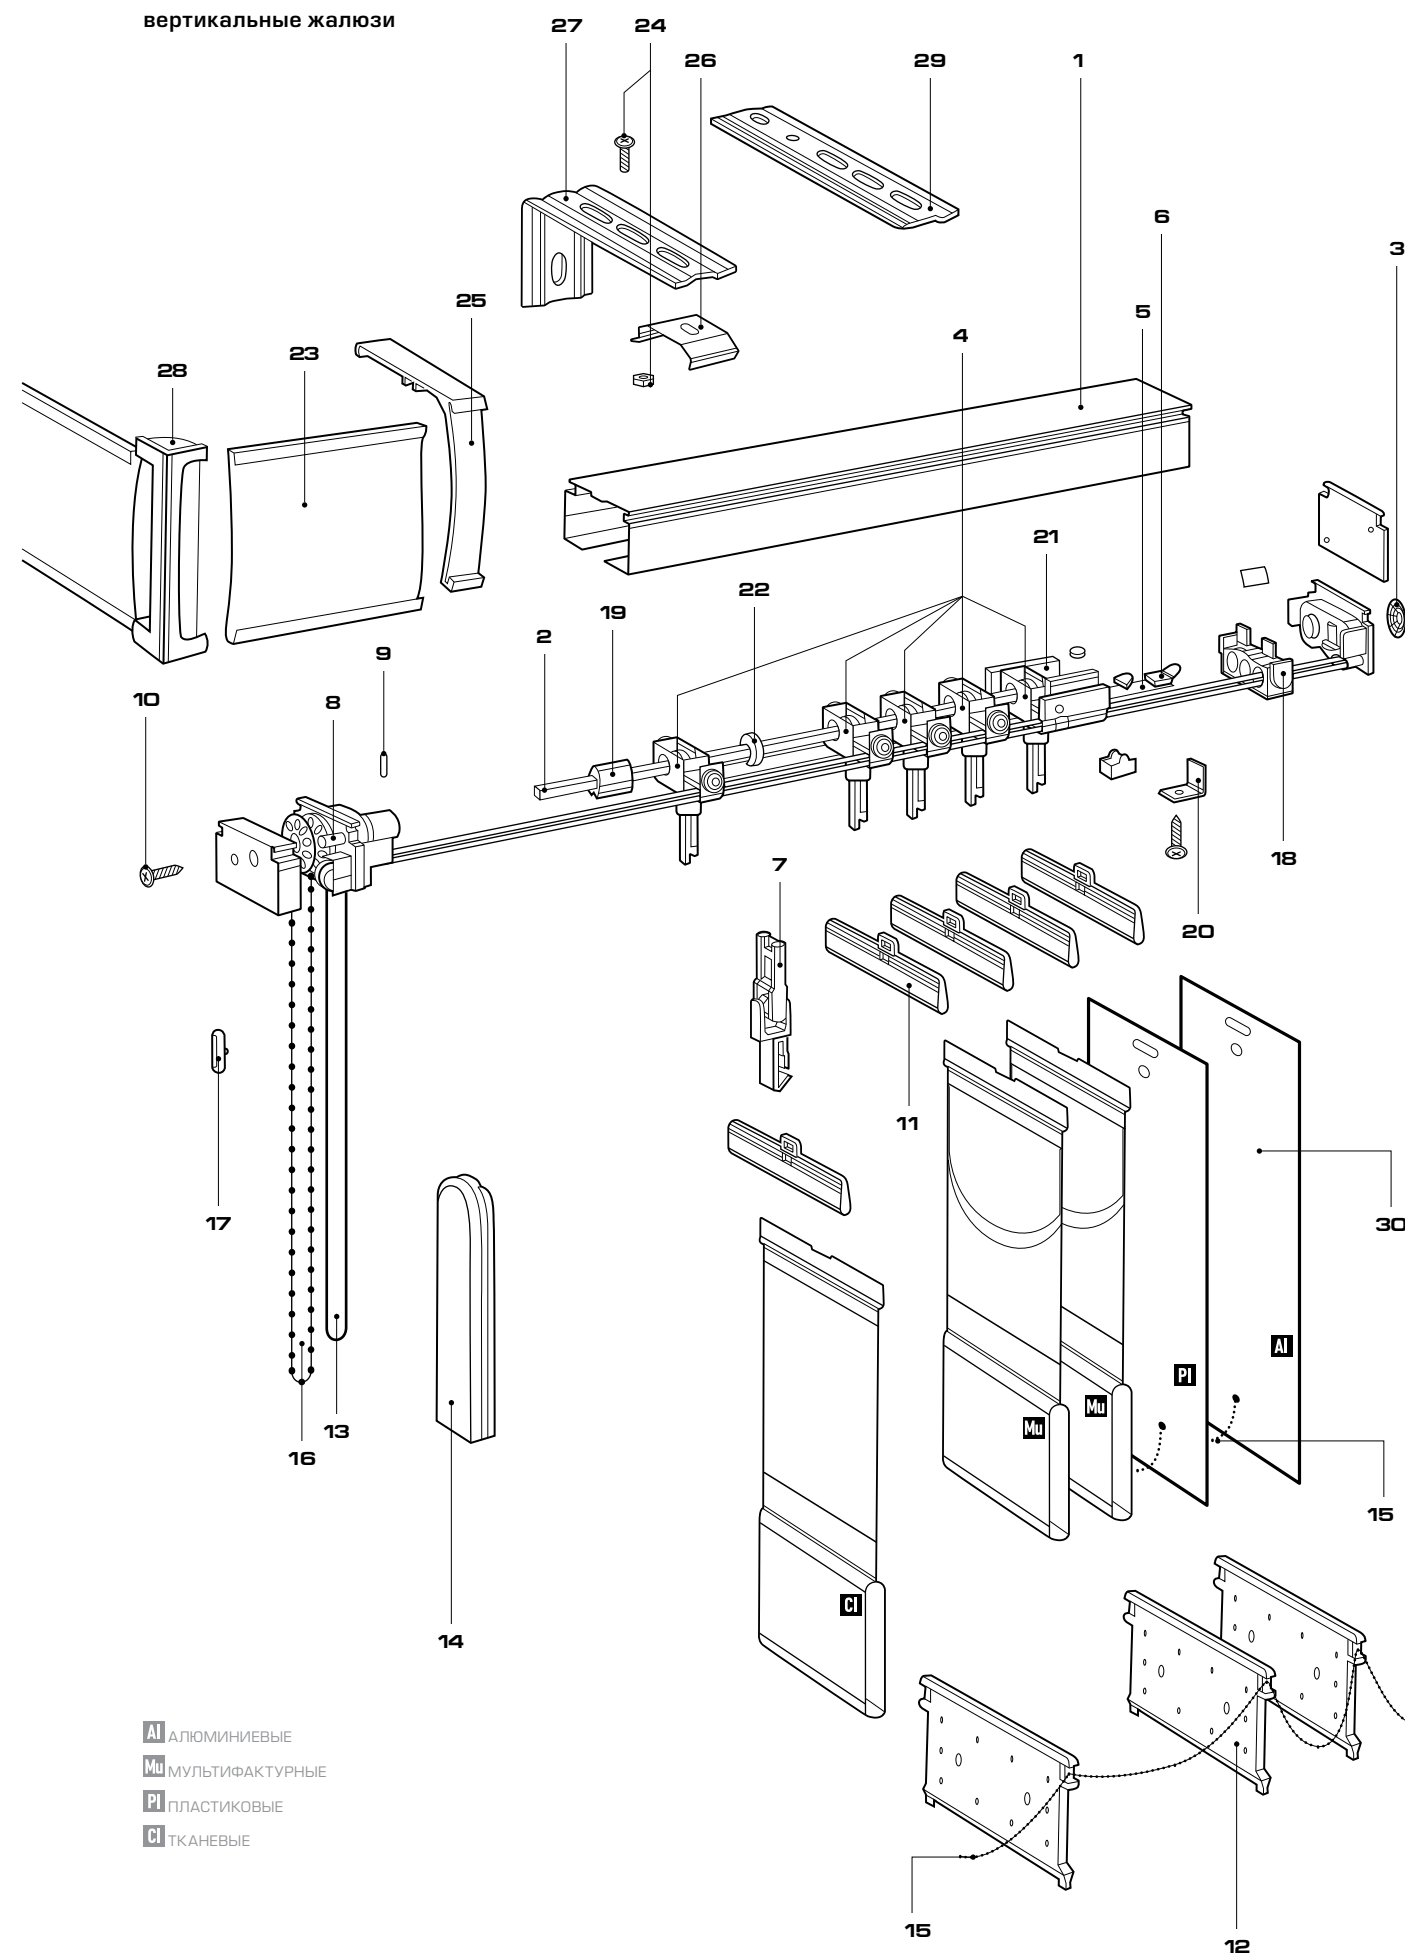

Устройство жалюзи

вертикальные жалюзи

комплектация для вертикальных жалюзи

Профиль алюминиевый	1
Стержень поворотный	2
Колечко на стержень	3
Бегунок	4
Дистанция	5
Ограничитель дистанции	6
Клипса для наклонных окон	7
Механизм управления	8
Вставка	9
Шуруп для механизма	10
Держатель ламели	11
Грузик нижний	12
Веревка	13
Груз веревки комплект	14
Цепь нижняя	15
Цепь управления	16
Замок цепи управления	17
Стопор магнитный	18
Тюбик виниловый Omega	19
Уголок к фиксатору веревки, металлический	20
Фиксатор веревки	21
С-клип (держатель 1-го бегунка)	22
Грувер	23
Крепеж (болт-гайка)	24
Кронштейн для грувера	25
Кронштейн потолочный	26
Кронштейн стеновой	27
Уголок торцевой для грувера	28
Удлинитель стеновых кронштейнов	29
Ламели	30